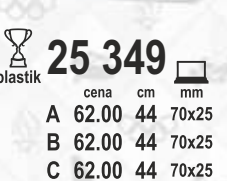

☀️ Ø 50 mm

plastik **9234\2023**

	cena	cm	mm
A	64.00	34	80x35
B	53.00	33	70x30
C	49.00	32	70x25

emblemat do wyboru
cena z emblematem

☀️ Ø 50 mm
☀️ Ø 25 mm

plastik **25 347**

	cena	cm	mm
A	66.00	43	75x35
B	66.00	43	75x35
C	66.00	43	75x35

☀️

• new

☀️ Ø 25 mm

plastik **25 349**

	cena	cm	mm
A	62.00	44	70x25
B	62.00	44	70x25
C	62.00	44	70x25

• new

☀️ Ø 50 mm

emblemat do wyboru
cena z emblematem

plastik **9404A**

	cena	cm	mm
A	69.00	42	65x25

• new

plastik **25 348**

	cena	cm	mm
B	69.00	42	65x25
C	69.00	42	65x25

☀️

☀️ Ø 25 mm

• new